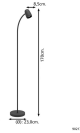

## Specifications Eglo Floor Lamp Carlo Steel Black | Suitable for E14

[View Product](#)

## Dimensions

Width (mm) 85

Height (mm) 1700

Diameter (mm) 325